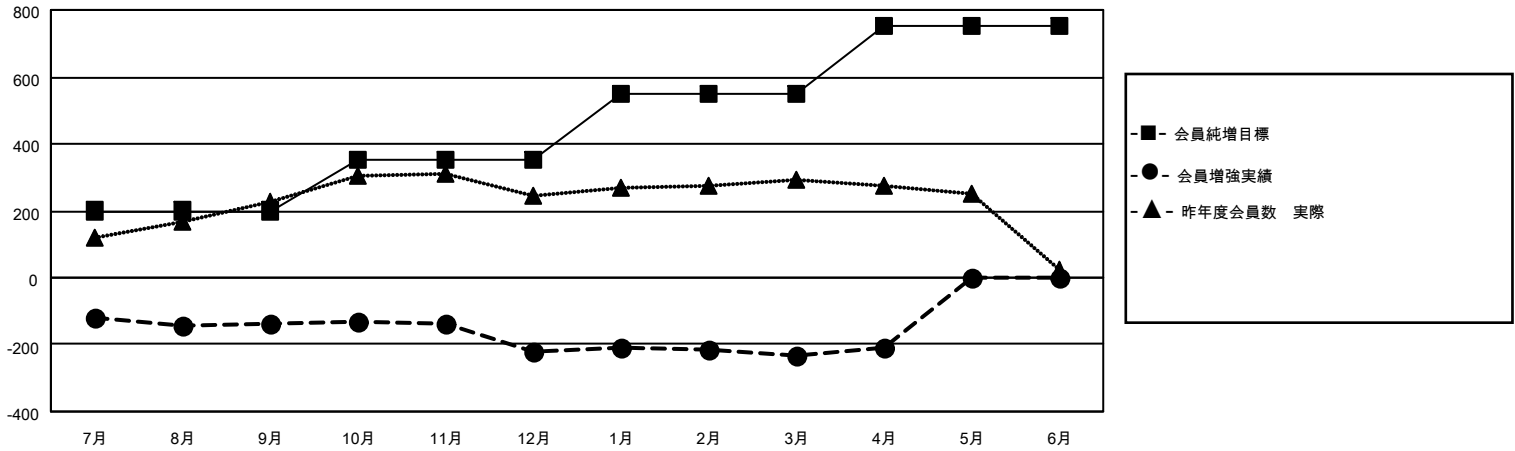

# MONTHLY MEMBERSHIP PROGRESS REPORT

地域 JAPAN

District 330 A

Results as of: 4/30/2021

クラブ			
結果：2020-2021			
四半期	新クラブ目標	新クラブ	解散クラブ
7月/8月/9月	0	0	2
10月/11月/12月	1	0	4
1月/2月/3月	1	0	0
4月/5月/6月	0	1	0

名			
結果：2020-2021			
四半期	会員純増目標	会員増強実績	退会者(転籍を含む)実際
7月/8月/9月	200	95	228
10月/11月/12月	150	83	164
1月/2月/3月	200	58	65
4月/5月/6月	200	50	21

新クラブ目標及び実績累計

会員目標及び実績累計

解散クラブ: 6	94 CLUBS OF 199 一名以上の新会員を登録	<b>男女別</b>	
		男性	4,192 (72.31%)
<b>退会者</b>	<a href="#">会員累計データを見るには、ここをクリック</a>	女性	1,605 (27.69%)
物故会員		44	世帯主/家族会員合計
クラブ解散	11	国際会費半額の家族会員	1,474
その他	423		
合計	478		