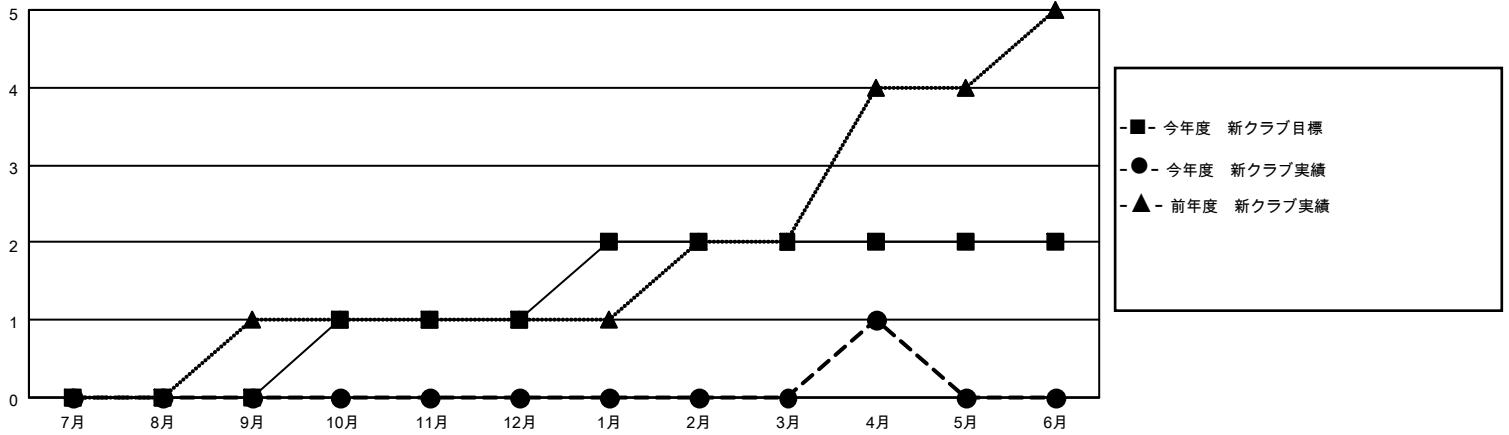

# MONTHLY MEMBERSHIP PROGRESS REPORT

地域 JAPAN

District 330 A

Results as of: 4/30/2021

クラブ			
結果：2020-2021			
四半期	新クラブ目標	新クラブ	解散クラブ
7月/8月/9月	0	0	2
10月/11月/12月	1	0	4
1月/2月/3月	1	0	0
4月/5月/6月	0	1	0

名			
結果：2020-2021			
四半期	会員純増目標	会員増強実績	退会者(転籍を含む)実際
7月/8月/9月	200	95	228
10月/11月/12月	150	83	164
1月/2月/3月	200	58	65
4月/5月/6月	200	50	21

新クラブ目標及び実績累計

会員目標及び実績累計

解散クラブ: 6	94 CLUBS OF 199 一名以上の新会員を登録	<b>男女別</b>	
		男性	4,192 (72.31%)
<b>退会者</b>	<a href="#">会員累計データを見るには、ここをクリック</a>	女性	1,605 (27.69%)
物故会員		44	世帯主/家族会員合計
クラブ解散	11	国際会費半額の家族会員	1,474
その他	423		
合計	478		